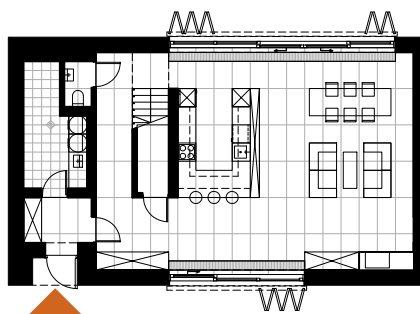

WIDOKI:

OPIS:

Stylowe i harmonijne. Motywem przewodnim kompozycji jest biel - użyta zarówno w formach gładkich jednolitych powierzchni, regularnych struktur, marmurowych faktur jak i ażurowych elementów - uplastyczniona szarością betonu, srebrem luster i wzorzystymi kolorowymi dodatkami. Sześcienny moduł, w którym zlokalizowano kuchnię, schody na poddasze, pomieszczenie gospodarcze i regał na książki stanowi trzon funkcjonalny strefy dziennej.

ARANŻACJA PARTERU:

ARANŻACJA PODDASZA: