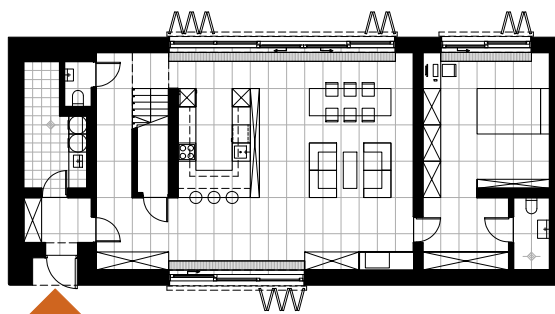

MODELOWY STYLO #3 (1702/PB/X3X3)

0 zł

INFORMACJA:

Projekt aranżacji i wystroju wewnątrz dostępny w cenie promocyjnej tylko łącznie z projektem domu. W innych przypadkach cena do uzgodnienia ze Sprzedającym.

WIDOKI:

OPIS:

Stylowe i harmonijne. Motywem przewodnim kompozycji jest biel - użyta zarówno w formach gładkich jednolitych powierzchni, regularnych struktur, marmurowych faktur jak i ażurowych elementów - uplastyczniona szarością betonu, srebrem luster i wzorzystymi kolorowymi dodatkami. Sześcienny moduł, w którym zlokalizowano kuchnię, schody na poddasze, pomieszczenie gospodarcze i regał na książki stanowi trzon funkcjonalny strefy dziennej.

ARANŻACJA PARTERU:

ARANŻACJA PODDASZA: