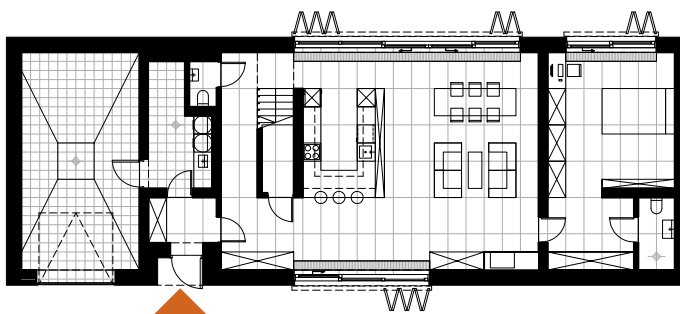

MODELOWY STYLO #4 (1702/PB/X4X3)

0 zł

INFORMACJA:

Projekt aranżacji i wystroju wewnątrz dostępny w cenie promocyjnej tylko łącznie z projektem domu. W innych przypadkach cena do uzgodnienia ze Sprzedającym.

WIDOKI:

OPIS:

Stylowe i harmonijne. Motywem przewodnim kompozycji jest biel - użyta zarówno w formach gładkich jednolitych powierzchni, regularnych struktur, marmurowych faktur jak i ażurowych elementów - uplastyczniona szarością betonu, srebrem luster i wzorzystymi kolorowymi dodatkami. Sześcienny moduł, w którym zlokalizowano kuchnię, schody na poddasze, pomieszczenie gospodarcze i regał na książki stanowi trzon funkcjonalny strefy dziennej.

ARANŻACJA PARTERU:

ARANŻACJA PODDASZA: